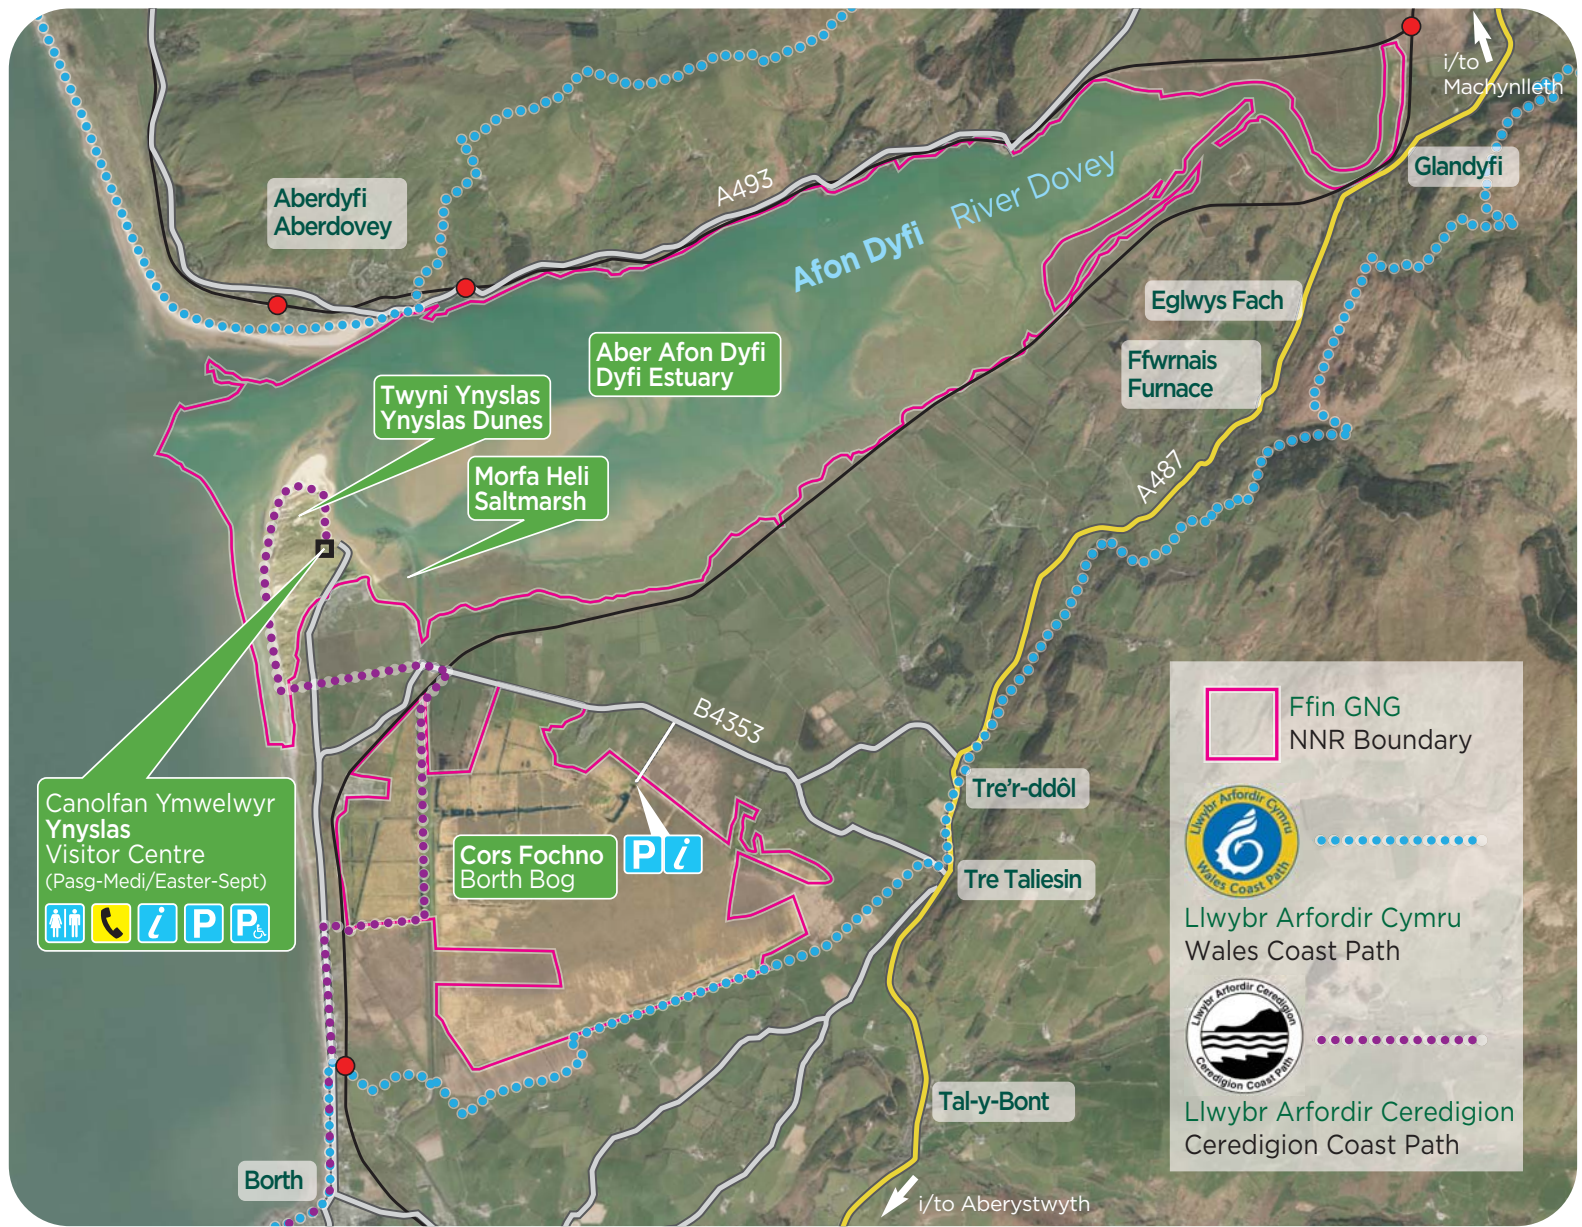

GNG Dyfi-Ynyslas NNR

BAY /
GION

Aberdyfi
Aberdovey

A493

Afon Dyfi River Dovey

Glandyfi

i/to
Machynlleth

Eglwys Fach

Ffwrnais
Furnace

Twyni Ynyslas
Ynyslas Dunes

Aber Afon Dyfi
Dyfi Estuary

Morfa Heli
Saltmarsh

A487

B4353

Tre'r-ddôl

Cors Fochno
Borth Bog

P i

Tre Taliesin

Canolfan Ymwelwyr
Ynyslas
Visitor Centre
(Pasg-Medi/Easter-Sept)

Llwybr Arfordir Cymru
Wales Coast Path

Llwybr Arfordir Ceredigion
Ceredigion Coast Path

Borth

Tal-y-Bont

i/to Aberystwyth